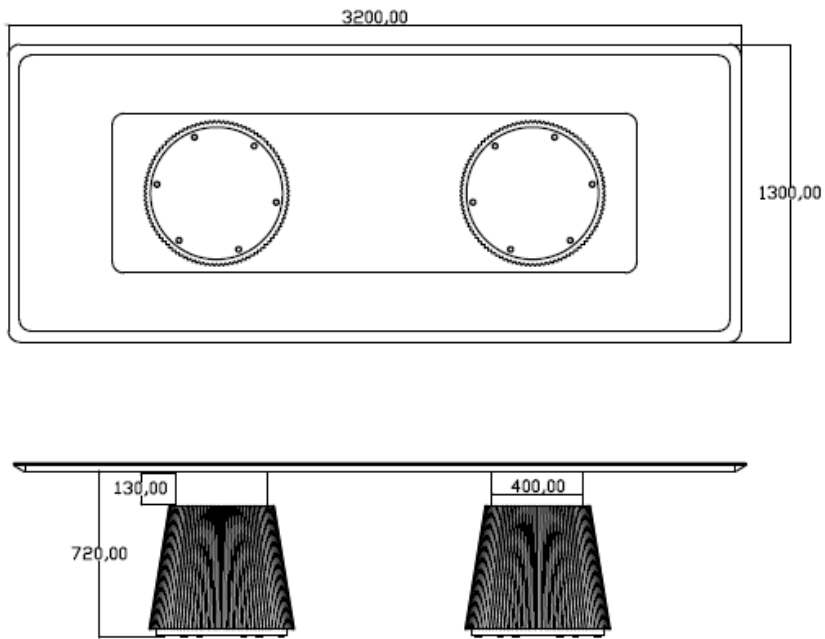

Mesa de Jantar

MESA DE JANTAR
SACRAMENTO

BRETON